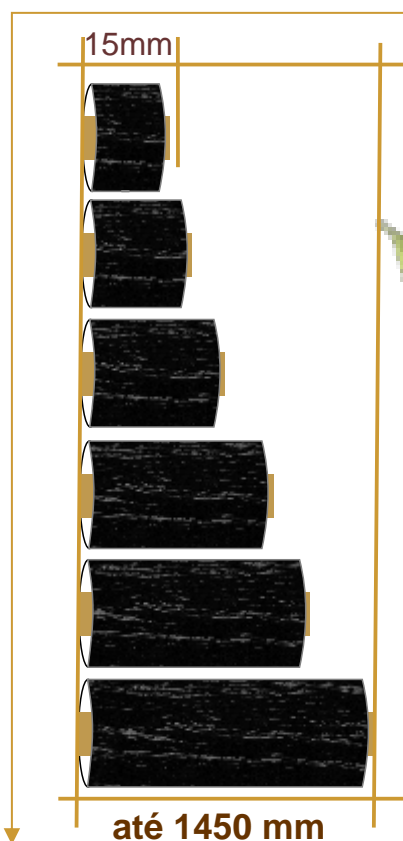

LINHA DE BORDO

Tem Flexibilidade Também Nas Larguras

A Lamiecco possui a maior flexibilidade e custo benefício na aquisição de fitas de borda em comprimentos de 25, 50, 100 e 300 m com larguras que vão de 15 a 1450 mm, possibilitando uso em aplicações com necessidades de larguras maiores do que normalmente são encontradas no mercado. Solicite uma visita de seu representante ou entre em contato com nossa área comercial.

Você vai ver que de flexibilidade, a gente entende!

AGUARDE

EM BREVE AMPLIAÇÃO DA LINHA COM NOVOS LANÇAMENTOS

01 branco	02 branco ecco 	38 branco bp 	05 argila	CARTELA DE CORES ATUAL
04 ovo	28 preto	33 cinza fb	34 cinza cristal	

MEDIDAS LARGURAS ROLOS (POSSIBILIDADE)

APRESENTAÇÃO

MEDIDAS	ACABAMENTO	EMBALAGEM
Larguras de 15 a 1450 mm	Texturizado Brilho	Caixas com rolos de 25, 50, 100 ou 300

Acabamento micro txt - em branco e branco ecco.