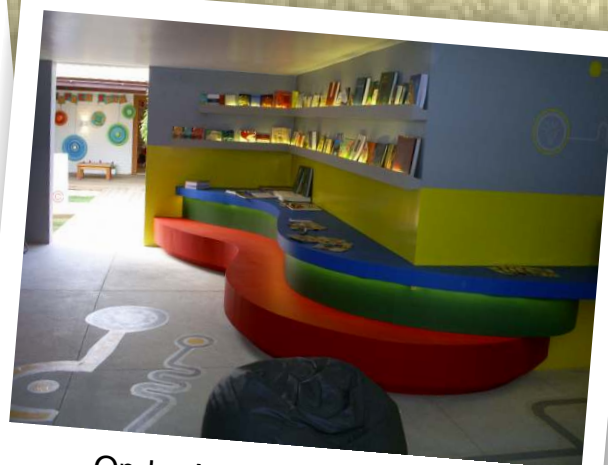

Onde: Av. Leitão da Silva, s/n
Praia do Suá - Vitória - ES

LAMIECCO NA PONTA DOS DEDOS